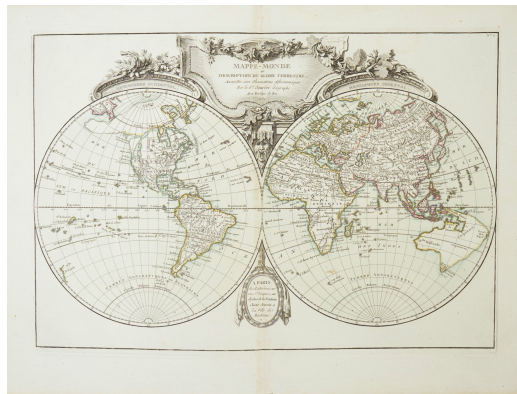

PINGEL RARE BOOKS

67 Avenue de Suffren 75007 Paris Tél.: +33 6 50 93 85 83

Email: info@pingelrarebooks.com

Web: www.pingelrarebooks.com

Atlas moderne ou Collection de cartes sur toutes les parties du globe terrestre. Par plusieurs auteurs.

Beau petit atlas de 36 cartes, toutes sauf une coloriées à l'époque, composé par Bonne, Janvier, Rizzi-Zannoni et de L'Isle.

SKU: 453-1

Price: Vendu

Auteur DELISLE / BONNE / JANVIEUR / RIZZI-ZANNONI

Lieu de publication: Paris

Éditeur: Lattré et Delalain

Date de publication: 1762-1771

Dimensions: 37,5 x 29,5 cm

Condition: Satisfaisant

Product Description

Petit in-folio (37,5 x 29,5 cm) ; cartonnage Titre-frontispice, (1) f. Avertissement, (1) f. Table, 36 cartes doubles, (1) f. Catalogue Edition originale.

Bel atlas comprenant un titre allégorique gravé et 36 cartes montées sur onglets, numérotées et gravées a double page, dont une en noir et blanc figurant des sphères et 35 coloriées a l'Époque a la manière hollandaise, par Rigobert Bonne, le Sr Janvier, Rizzi-Zannoni et Guillaume de L'Isle. Trois feuillets de texte (Avertissement, Table et Catalogue du fonds du Sr Lattré complètent l'ouvrage. Ouvrage bien complet de ses planches (erreur de numérotation à la table, la carte n°25 absente de la table).