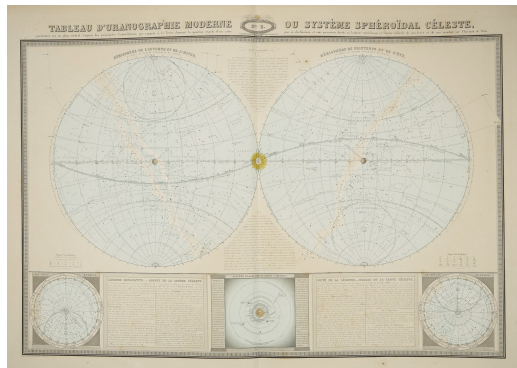

PINGEL RARE BOOKS

67 Avenue de Suffren 75007 Paris Tél.: +33 6 50 93 85 83

Email: info@pingelrarebooks.com

Web: www.pingelrarebooks.com

Atlas sphéroïdal et universel de Géographie dressé à l'aide des documents officiels, récemment publiés

...

Superbe et rare atlas composé de 63 cartes gravées et aquarellées.

SKU:	104
Price:	Vendu
Auteur	GARNIER, F.A.
Lieu de publication:	Paris
Éditeur:	Veuve Jules Renouard
Date de publication:	1862
Dimensions:	46 x 61 cm
Condition:	Bon
Couleur:	Coloris Original