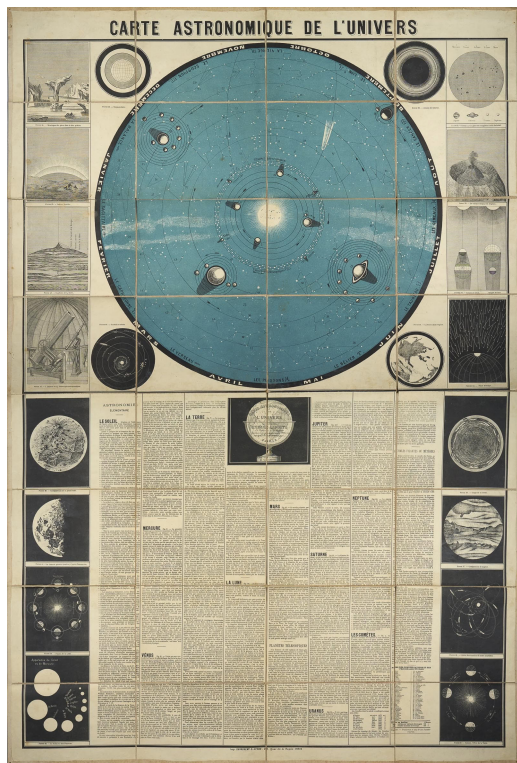

## Carte astronomique de l'Univers

<b>SKU:</b>	334-2
<b>Price:</b>	1 000,00 €
<b>Auteur</b>	LAPORTE, Etienne
<b>Lieu de publication:</b>	Paris
<b>Éditeur:</b>	Grandremy et Henon
<b>Date de publication:</b>	1877
<b>Dimensions:</b>	92 x 136 cm
<b>Condition:</b>	Très bon
<b>Technique:</b>	Gravure sur cuivre

### Product Description

Grande carte décorative montée sur toile composée de 32 segments, encadrée de figures astronomiques et complétée d'un texte imprimé en colonnes et intitulé « Astronomie élémentaire ».