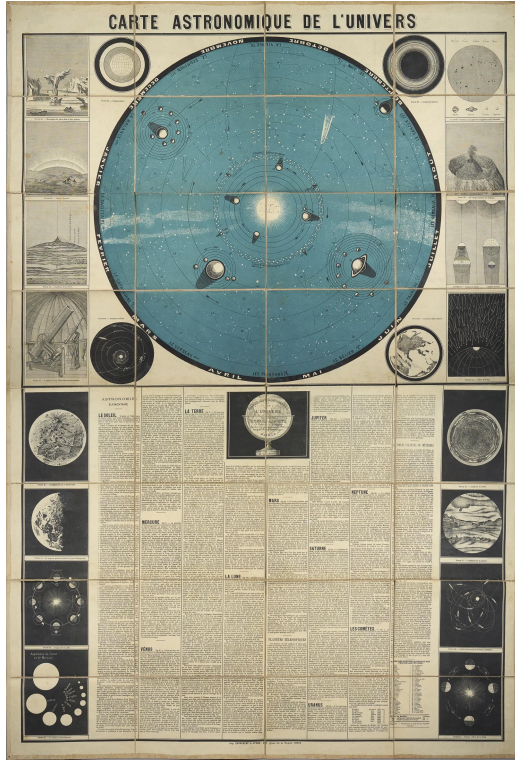

67 Avenue de Suffren 75007 Paris Tél.: +33 6 50 93 85 83
Email: info@pingelrarebooks.com
Web: www.pingelrarebooks.com

Carte astronomique de l'Univers

SKU:	334-2
Price:	1 000,00 €
Auteur	LAPORTE, Etienne
Lieu de publication:	Paris
Éditeur:	Grandremy et Henon
Date de publication:	1877
Dimensions:	92 x 136 cm
Condition:	Très bon
Technique:	Gravure sur cuivre

Product Description

Grande carte décorative montée sur toile composée de 32 segments, encadrée de figures astronomiques et complétée d'un texte imprimé en colonnes et intitulé « Astronomie élémentaire ».