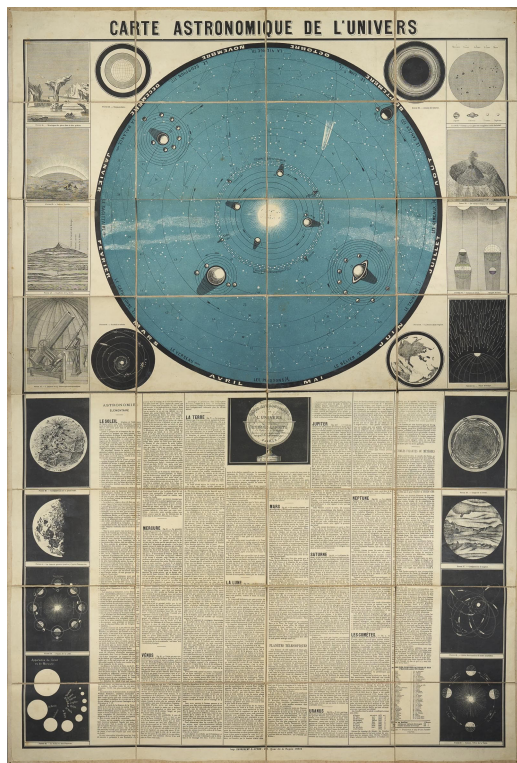

PINGEL RARE BOOKS

67 Avenue de Suffren 75007 Paris Tél.: +33 6 50 93 85 83

Email: info@pingelrarebooks.com

Web: www.pingelrarebooks.com

Carte astronomique de l'Univers

| | |
|-----------------------------|--------------------|
| SKU: | 334-2 |
| Price: | 1 000,00 € |
| Auteur | LAPORTE, Etienne |
| Lieu de publication: | Paris |
| Éditeur: | Grandremy et Henon |
| Date de publication: | 1877 |
| Dimensions: | 92 x 136 cm |
| Condition: | Très bon |
| Technique: | Gravure sur cuivre |

Product Description

Grande carte décorative montée sur toile composée de 32 segments, encadrée de figures astronomiques et complétée d'un texte imprimé en colonnes et intitulé « Astronomie élémentaire ».