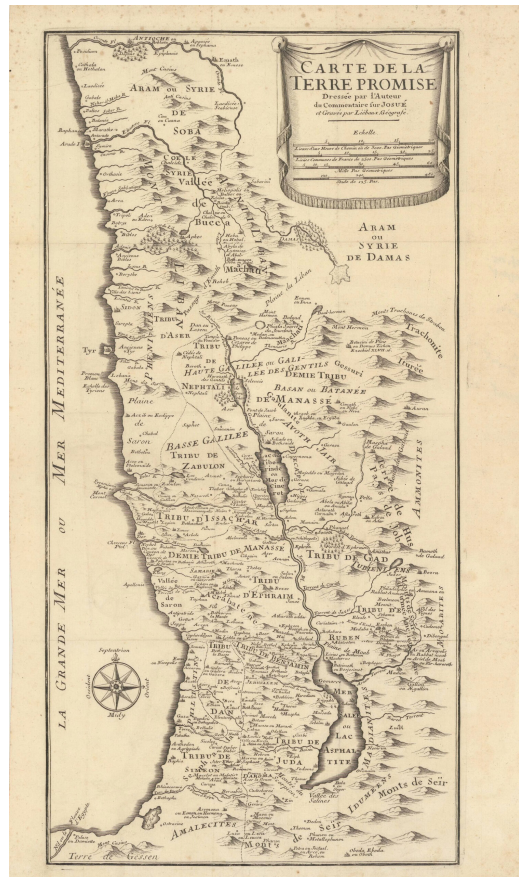

PINGEL RARE BOOKS

67 Avenue de Suffren 75007 Paris Tél.: +33 6 50 93 85 83

Email: info@pingelrarebooks.com

Web: www.pingelrarebooks.com

Carte de la Terre Promise

Carte de la Terre promise montrant les douze tribus d'Israël.

SKU:	711-14
Price:	99,00 €
Auteur	LIEBAUX, Henri
Lieu de publication:	[Paris]
Date de publication:	ca. 1720-30
Dimensions:	29,5 x 50 cm
Condition:	A
Couleur:	NB
Technique:	Gravure sur cuivre

Product Description

Carte de la Terre promise montrant les douze tribus d'Israël.

Une carte intéressante de la terre promise à Abraham ou de la Terre Sainte couvrant la Palestine et s'étendant à certaines parties du Liban, de la Syrie et de la Jordanie. Très détaillée, l'auteur a inclus les lacs, les rivières, les montagnes, les plaines, les vallées, les villes et les villages. Il a également inclus les noms des douze tribus d'Israël qui ont peuplé cette région : Tribu de Siméon, Tribu de Juda, Tribu de Dan, Tribu de Benjamin, Tribu d'Ephraïm, Tribu de Gad, Tribu de Manassé, Tribu d'Issac, Tribu de Zabulon, Tribu d'Asher, Tribu de Ruben, Tribu de Nephtali.