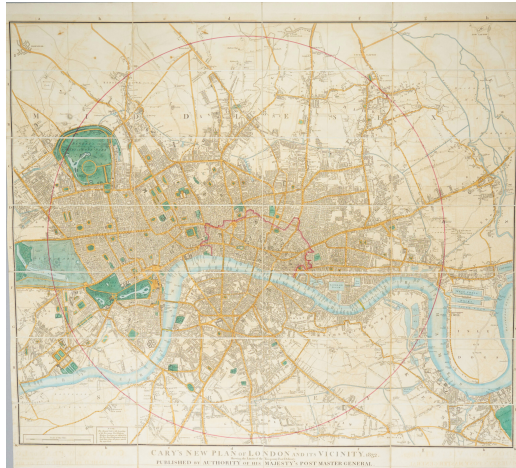

## Cary's New Plan of London and its Vicinity.

<b>SKU:</b>	399-27
<b>Price:</b>	Vendu
<b>Auteur</b>	CARY, John
<b>Lieu de publication:</b>	1828
<b>Éditeur:</b>	G. & J.Cary
<b>Date de publication:</b>	London
<b>Dimensions:</b>	84 x 74
<b>Condition:</b>	Très bon
<b>Couleur:</b>	Coloris Original
<b>Technique:</b>	Gravure sur cuivre

### Product Description

Joli plan de la ville de Londres réalisé par John Cary. Il s'étend de East India Docks à Hyde Park et de Camberwell à Kentish Town.