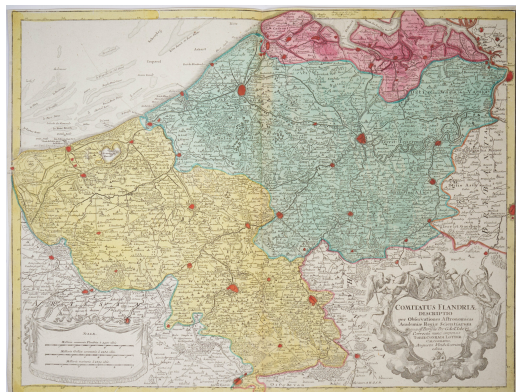

SKU: 496-11

Price: 175,00 €

Auteur LOTTER, Tobias Conrad

Lieu de publication: Augsbourg

Date de publication: c.1750

Dimensions: 64 x 50 cm

Condition: Très bon

Couleur: Coloris Original

Product Description

Carte de Lotter de la Belgique et du nord de la France en coloris d'époque.

La carte est centrée sur la frontière des deux pays. Elle comporte 2 cartouches élégants dont un titre allégorique. Les grandes villes comme Lille, Tournai, Bruge, Gand, Anvers et Bruxelles sont surlignées en rouge.

LOTTER, Tobias Conrad

Tobias Conrad Lotter (1717-1777) est un des pionniers des cartographes, éditeurs et graveurs allemands du XVIIIe siècle. Il était basé à Augsbourg où il a gravé de nombreuses cartes publiées par son beau-père, Matthaus Seutter, géographe impérial et graveur d'Augsbourg. Lotter a repris l'entreprise de Seutter en 1756.