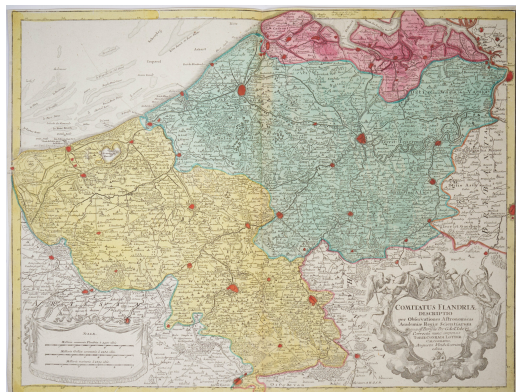

## Comitatus Flandriae

Carte de Lotter de la Belgique et du nord de la France en coloris d'époque.

**SKU:** 496-11

**Price:** 175,00 €

**Auteur** LOTTER, Tobias Conrad

**Lieu de publication:** Augsburg

**Date de publication:** c.1750

**Dimensions:** 64 x 50 cm

**Condition:** Très bon

**Couleur:** Coloris Original

## Product Description

Carte de Lotter de la Belgique et du nord de la France en coloris d'époque.

La carte est centrée sur la frontière des deux pays. Elle comporte 2 cartouches élégants dont un titre allégorique. Les grandes villes comme Lille, Tournai, Bruges, Gand, Anvers et Bruxelles sont surlignées en rouge.

## LOTTER, Tobias Conrad

Tobias Conrad Lotter (1717-1777) est un des pionniers des cartographes, éditeurs et graveurs allemands du XVIIIe siècle. Il était basé à Augsburg où il a gravé de nombreuses cartes publiées par son beau-père, Matthaus Seutter, géographe impérial et graveur d'Augsbourg. Lotter a repris l'entreprise de Seutter en 1756.