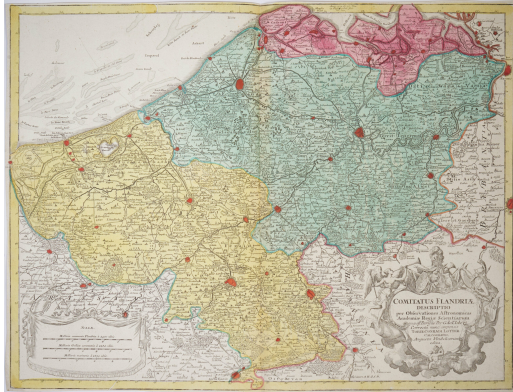

67 Avenue de Suffren 75007 Paris Tél.: +33 6 50 93 85 83

Email: info@pingelrarebooks.com

Web: www.pingelrarebooks.com

Comitatus Flandriae

Carte de Lotter de la Belgique et du nord de la France en coloris d'époque.

SKU:	496-11
Price:	175,00 €
Auteur	LOTTER, Tobias Conrad
Lieu de publication:	Augsbourg
Date de publication:	c.1750
Dimensions:	64 x 50 cm
Condition:	Très bon
Couleur:	Coloris Original

Product Description

Carte de Lotter de la Belgique et du nord de la France en coloris d'époque.

La carte est centrée sur la frontière des deux pays. Elle comporte 2 cartouches élégants dont un titre allégorique. Les grandes villes comme Lille, Tournai, Bruge, Gand, Anvers et Bruxelles sont surlignées en rouge.

LOTTER, Tobias Conrad

Tobias Conrad Lotter (1717-1777) est un des pionniers des cartographes, éditeurs et graveurs allemands du XVIIIe siècle. Il était basé à Augsbourg où il a gravé de nombreuses cartes publiées par son beau-père, Matthaus Seutter, géographe impérial et graveur d'Augsbourg. Lotter a repris l'entreprise de Seutter en 1756.