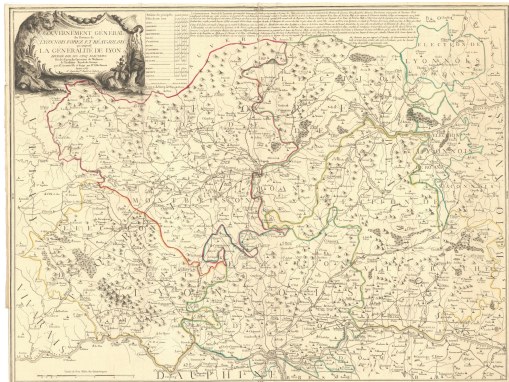

PINGEL RARE BOOKS

67 Avenue de Suffren 75007 Paris Tél.: +33 6 50 93 85 83

Email: info@pingelrarebooks.com

Web: www.pingelrarebooks.com

Gouvernement général des provinces du Lyonnais Forez et Beaujolois qui comprend la généralité de Lyon [...]

Grande carte détaillée des provinces du Lyonnais et Beaujolois de Louis Martin Roch Joubert et l'Abbé Berlie.

SKU: 535-17

Price: 180,00 €

Auteur JOUBERT, Louis Martin Roch / BERLIE, l'Abbé

Lieu de publication: Lyon

Éditeur: Veuve Daudet et Joubert

Date de publication: 1767

Dimensions: 71 x 54.5 cm

Technique: Gravure sur cuivre

Product Description

La carte est orientée ouest et comprend les régions de Velay, d'Auvergne et de Dauphiné. Elle comporte un tableau avec le positionnement des villes principales sur la carte et une note qui donne les distances entre elles. Sur la carte, Lyon est représenté avec son mur d'enceinte et avec une typographie différente afin de la mettre en valeur.

Cette carte fut dressée d'après les opérations de messieurs de l'Académie Royale de Sciences en 1767.

JOUBERT, Louis Martin Roch / BERLIE, l'Abbé