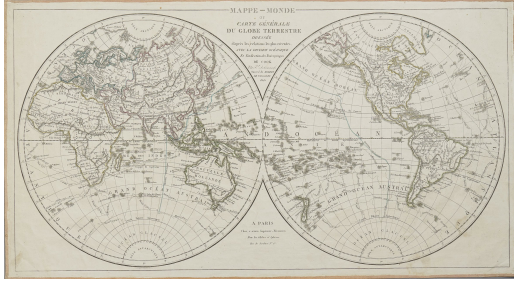

## Mappe-monde ou carte générale du globe terrestre dressée d'après les relations les plus récentes, avec la division océanique ...

Rare mappemonde-monde de Félix Delamarche montée sur toile.

<b>SKU:</b>	530-9
<b>Price:</b>	1 300,00 €
<b>Auteur</b>	DELAMARCHE, Félix
<b>Lieu de publication:</b>	Paris
<b>Date de publication:</b>	1825
<b>Dimensions:</b>	74,5 x 39 cm
<b>Condition:</b>	Bon
<b>Couleur:</b>	Coloris Original
<b>Technique:</b>	Gravure sur cuivre

### Product Description

Rare mappemonde-monde de Félix Delamarche montée sur toile.

Elle présente les deux hémisphères, avec les continents et la division aux bords colorisés.

La carte présente les trois voyages du capitaine Cook effectués entre 1768 et 1780. Y figurent également les explorations près de l'Arctique de Hearne (1771), Mackenzie (1789), et du capitaine Parry (1819 et 1820).

Les contours de l'Australie, alors Nouvelle-Hollande sont définis avec une certaine précision mais l'intérieur des terres reste encore largement inconnu au moment où paraît la carte.