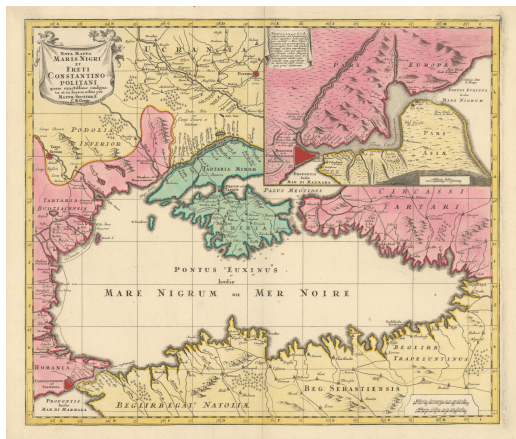

## Nova Mappa Maris Nigri Et Freti Constantinopolitani...

Bel exemple de la carte de Seutter de la région de la mer Noire.

<b>SKU:</b>	712-9
<b>Price:</b>	275,00 €
<b>Auteur</b>	SEUTTER, Matthäus
<b>Lieu de publication:</b>	[Augsburg]
<b>Date de publication:</b>	[1730]
<b>Dimensions:</b>	53,7 x 62,5 cm
<b>Condition:</b>	A
<b>Couleur:</b>	Coloriée à la main
<b>Technique:</b>	Gravure sur cuivre

#### Bel exemplaire de la carte de Seutter la mer Noire.

Cette carte est centrée sur la mer Noire montrant des parties de l'Europe de l'Est et de l'Asie. Elle s'étend de la région historique de Podolie, en Roumanie, et d'Istanbul (Constantinople) à l'ouest jusqu'à des parties de la Turquie d'Asie à l'est. Elle montre l'Ukraine au nord et s'étend au sud jusqu'à l'Anatolie au sud. Elle comporte une grande carte en médaillon décrivant les environs de Constantinople.

Cette carte indique les villes, les montagnes, les rivières et les provinces... Son embellissement est réservé à un simple cartouche de titre tenu par deux angelots.