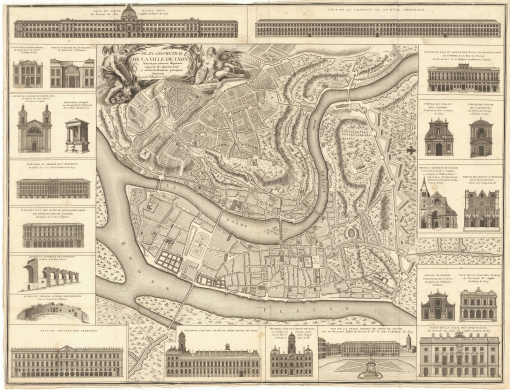

67 Avenue de Suffren 75007 Paris Tél.: +33 6 50 93 85 83

Email: info@pingelrarebooks.com

Web: www.pingelrarebooks.com

Plan Géométral de la ville de Lyon [...]

Grande carte détaillée de la ville de Lyon.

SKU:	535-6
Price:	625,00 €
Auteur	[Anonyme]
Lieu de publication:	Lyon
Éditeur:	La veuve Daudet et Joubert
Date de publication:	1767
Dimensions:	72 x 55.2 cm.
Couleur:	NB
Technique:	Gravure sur cuivre

Product Description

Grande carte détaillée de la ville de Lyon. Elle comporte la nouvelle division des quartiers de 1767 et est encadrée par les bâtiments principaux de la ville parmi lesquels on aperçoit le Grand Hôtel Dieu, le monastère royal des Bénédictines de St. Pierre, l'église collégiale de St. Nizier, les aqueducs antiques romains, les ruines du théâtre antique romain, etc.

La carte comporte un cartouche représentant Thétis et Océan, parents d'Éridan, personnage de la mythologie grecque avec lequel est associé un des fleuves qui traverse la ville, le Rhône.

[Anonyme]