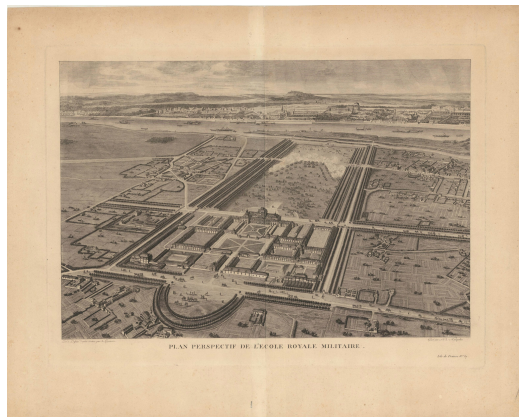

PINGEL RARE BOOKS

67 Avenue de Suffren 75007 Paris Tél.: +33 6 50 93 85 83

Email: info@pingelrarebooks.com

Web: www.pingelrarebooks.com

Plan perspectif de l'École royale militaire

Belle vue cavalière de l'École militaire, à Paris.

SKU: 496-68

Price: 425,00 €

Auteur LESPINASSE, Louis-Nicolas de

Date de publication: Sans date [XIXe siècle]

Dimensions: 37,5 x 51,5 cm

Technique: Eau-forte.

Product Description

Belle vue cavalière de l'École militaire, à Paris, gravée par Née et Masquelier d'après Lespinasse en 1778. Elle représente l'École militaire depuis l'actuelle place de Fontenoy, avec dans son prolongement le Champ-de-Mars, la Seine et la rive droite surplombé par le couvent de Chaillot (détruit en 1794). Retirage de la planche gravée en 1778, sans les armes de France et la lettre-dédicace à Louis XVI, et avec la mention gravée Isle de France n° 57.

LESPINASSE, Louis-Nicolas de