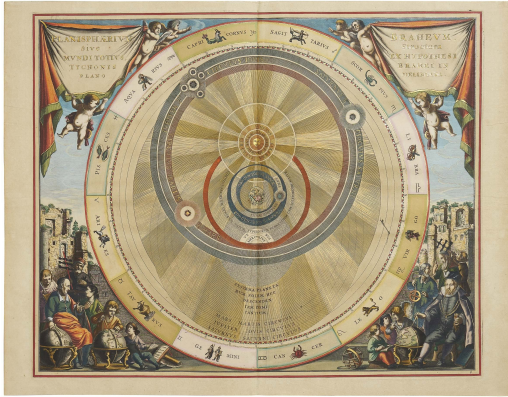

Splendide carte céleste de Cellarius en coloris de l'époque entièrement rehaussé à l'or.

SKU:	420-3-1
Price:	11 000,00 €
Auteur	CELLARIUS, Andreas
Lieu de publication:	Amsterdam
Éditeur:	Joannem Janssonius
Date de publication:	1661
Dimensions:	50x40,5 cm
Condition:	Très bon
Couleur:	Coloris Original

Product Description

Magnifique carte céleste en coloris d'époque rehaussé à l'or. Elle représente la structure de l'univers selon l'hypothèse de Tycho Brahe dessinée dans une vue plane.

Richement décorée dans le style baroque, la carte est ornée de scènes, la plupart historiées représentant des chérubins, des astronomes, des instruments... le tout soigneusement mis en couleurs à la main à l'époque avec de très importants rehauts d'or. Cette magnifique carte céleste fut publiée dans l'ouvrage du célèbre cartographe, mathématicien et cosmographe néerlandais-allemand Andreas Cellarius (ca 1596-1665) *Harmonia macrocosmica seu atlas universalis et novus*, considéré à juste titre comme le plus bel atlas céleste jamais publié et comme l'un des chefs-d'œuvre de l'âge d'or de la cartographie céleste. Le « *planisphère de Brahe ou la structure de l'univers selon l'hypothèse de Tycho Brahe* » représente une vue plane du système géo-héliocentrique de Tycho Brahe, avec la Lune et le Soleil tournant autour de la Terre immobile au centre, Mars, Saturne et Jupiter (avec ses 4 Lunes) tournant autour du Soleil. Les douze signes zodiacaux sont représentés autour de ce système. Le titre est inscrit dans deux tentures retenues par des angelots dans les coins supérieurs, tandis que dans les coins inférieurs sont représentés Tycho Brahe (en bas à droite) et un astronome (en bas à gauche) entourés de personnages et instruments scientifiques.