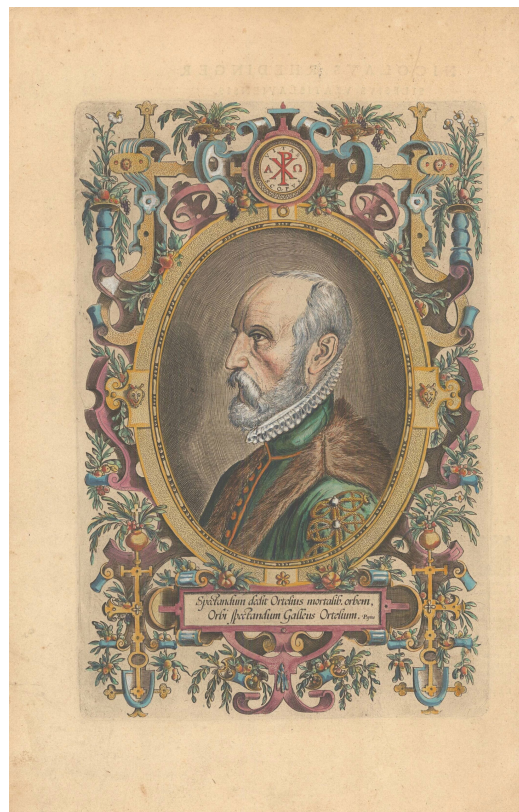

PINGEL RARE BOOKS

67 Avenue de Suffren 75007 Paris Tél.: +33 6 50 93 85 83

Email: info@pingelrarebooks.com

Web: www.pingelrarebooks.com

[Portrait d'Abraham Ortelius]

Bel exemplaire du portrait d'Abraham Ortelius tiré de son célèbre ouvrage *Theatrum Orbis*.

SKU:	CPV-45-107
Price:	800,00 €
Auteur	GALLE, Philippe
Lieu de publication:	Anvers
Date de publication:	1585
Dimensions:	46,6 x 27 cm
Condition:	A+
Couleur:	Coloris Original
Technique:	Gravure sur cuivre
Edition:	Édition Originale

Product Description

Très beau portrait d'Abraham Ortelius gravé par Philippe Galle et figurant après la page de titre de son célèbre ouvrage *Theatrum Orbis*.

Abraham Ortelius (1527-1598) est un des grands fondateurs de la cartographie à laquelle il s'intéressa très jeune. Il commença sa carrière en tant qu'enlumineur de cartes, les achetant et les collectionnant avant de les revendre une fois coloriées, "ses intérêts scientifiques et de collectionneur se développant en harmonie avec ceux d'un marchand" (van der Krogt). Ses nombreux voyages l'amènèrent à faire d'importantes rencontres "scientifiques" et "cartographiques" (Goltzius, Gérard Mercator, Franz Hogenberg...) qui aboutirent à l'élaboration du premier véritable atlas ("the first true atlas", van der Broecke) : profitant des expériences acquises, Ortelius réunit sous un format maniable, des cartes, avec titre et texte, présentées sous une même unité de projection (même style et taille). Il ajouta un *Catalogus auctorum tabularum geographicarum*, liste des auteurs de cartes, géographes et cartographes mentionnés dans son atlas, tenant ce dernier à jour au fil des éditions (87 noms dans l'édition de 1570, 183 noms dans l'édition de 1603).