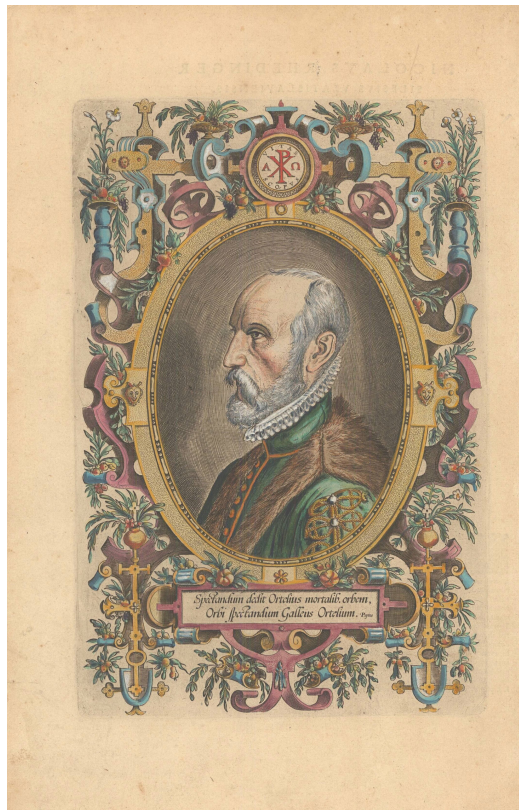

PINGEL RARE BOOKS

67 Avenue de Suffren 75007 Paris Tél.: +33 6 50 93 85 83

Email: info@pingelrarebooks.com

Web: www.pingelrarebooks.com

[Portrait d'Abraham Ortelius]

Bel exemplaire du portrait d'Abraham Ortelius tiré de son célèbre ouvrage *Theatrum Orbis*.

SKU:	CPV-45-107
Price:	800,00 €
Auteur	GALLE, Philippe
Lieu de publication:	Anvers
Date de publication:	1585
Dimensions:	46,6 x 27 cm
Condition:	A+
Couleur:	Coloris Original
Technique:	Gravure sur cuivre
Edition:	Édition Originale

Product Description

Très beau portrait d'Abraham Ortelius gravé par Philippe Galle et figurant après la page de titre de son célèbre ouvrage *Theatrum Orbis*.

Abraham Ortelius (1527-1598) est un des grands fondateurs de la cartographie à laquelle il s'intéressa très jeune. Il commença sa carrière en tant qu'enlumineur de cartes, les achetant et les collectionnant avant de les revendre une fois coloriées, "ses intérêts scientifiques et de collectionneur se développant en harmonie avec ceux d'un marchand" (van der Krogt). Ses nombreux voyages l'amènèrent à faire d'importantes rencontres "scientifiques" et "cartographiques" (Goltzius, Gérard Mercator, Franz Hogenberg...) qui aboutirent à l'élaboration du premier véritable atlas ("the first true atlas", van der Broecke) : profitant des expériences acquises, Ortelius réunit sous un format maniable, des cartes, avec titre et texte, présentées sous une même unité de projection (même style et taille). Il ajouta un *Catalogus auctorum tabularum geographicarum*, liste des auteurs de cartes, géographes et cartographes mentionnés dans son atlas, tenant ce dernier à jour au fil des éditions (87 noms dans l'édition de 1570, 183 noms dans l'édition de 1603).